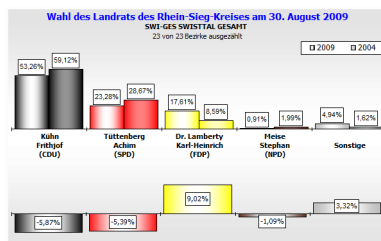

Kommunalwahl am 30. August 2009

Wahl des Landrates des Rhein-Sieg-Kreises

[Gesamtübersicht](#)

Vorliegende Bezirke: ▼

Die Vergleiche zur Kommunalwahl 2004 haben nur eingeschränkte Aussagekraft, da die Wahlbezirke teilweise neu eingeteilt wurden!