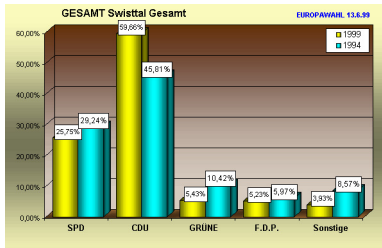

Sie sind hier: www.Swisttal.de / [Politik](#) / [Wahlen](#) / [Europawahl 1999](#)

Europawahl am 13. Juni 1999

[Gesamtübersicht](#)

Vorliegende Bezirke: ▼

☒